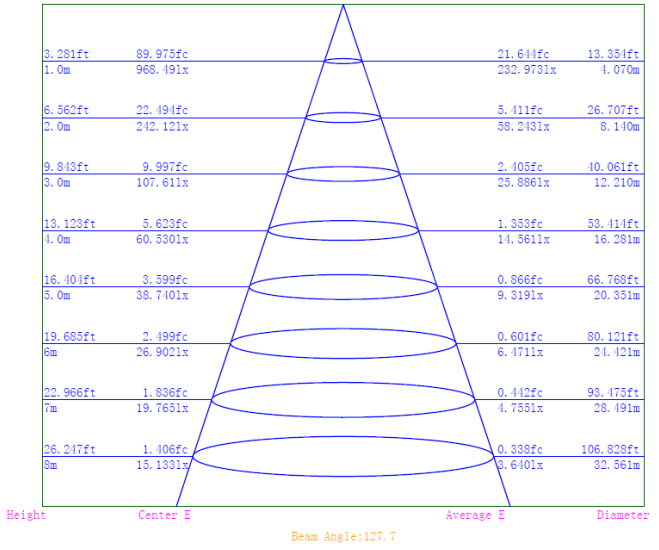

Bodegas

Aeropuertos

ECO
CLASS

NOM

Características del Producto

Potencia Nominal	30W	50W	70W
Flujo Luminoso	3 000 lm	5 000 lm	7 000 lm
Equivalencia	1x70W AM	1x100W AM	1x150W AM
Tensión Nominal	100-240 V~		
Frecuencia	50/60 Hz		
Eficiencia	100 lm/W		
Temperatura de Color	4 000 K / 6 500 K		
Índice de Reproducción de Color (IRC)	>80		
Factor de Potencia	>0.90		
Ángulo de Apertura	135° x 75°		
Vida Útil	50 000 h (L70 B50@50°C)		
Atenuable	No		
Índice de Protección	IP66		
Protección contra Impactos Mecánicos	IK08		
Garantía	5 años		
Mínima y Máxima Temperatura de Operación	-30~... +55°C		
Mínima y Máxima Temperatura de Almacenaje	-40~... +70°C		
Distorsión de Armónicas (THD)	<20%		
Supresor de Picos (SPD)	10 kV		
Material de la luminaria	Aluminio		
Lente	Policarbonato		

Datos del Producto

Clave	Descripción	Pieza Caja	Peso (g)	EAN 10	Dimensiones EAN10 (mm)	Peso EAN 10 (g)	EAN 40	Dimensiones EAN40 (mm)	Peso EAN 40 (g)
7015870	LEDVANCE AREALIGHT 30W 6500K	10	996	4058075259218	366X94X168	1100	4058075259225	495x380x355	12000
7015871	LEDVANCE AREALIGHT 50W 6500K	10	1331	4058075259232	396X91X178	1520	4058075259249	480x410x375	15900
7015872	LEDVANCE AREALIGHT 70W 6500K	8	1516	4058075259256	446X99X198	1716	4058075259263	460x415x415	14800
7015873	LEDVANCE AREALIGHT 30W 4000K	10	996	4058075259270	366X94X168	1100	4058075259287	495x380x355	12000
7015874	LEDVANCE AREALIGHT 50W 4000K	10	1331	4058075259294	396X91X178	1520	4058075259300	480x410x375	15900
7015875	LEDVANCE AREALIGHT 70W 4000K	8	1516	4058075259317	446X99X198	1716	4058075259324	460x415x415	14800

Dimensiones

Curva Iluminación-Distancia

30W

50W

70W