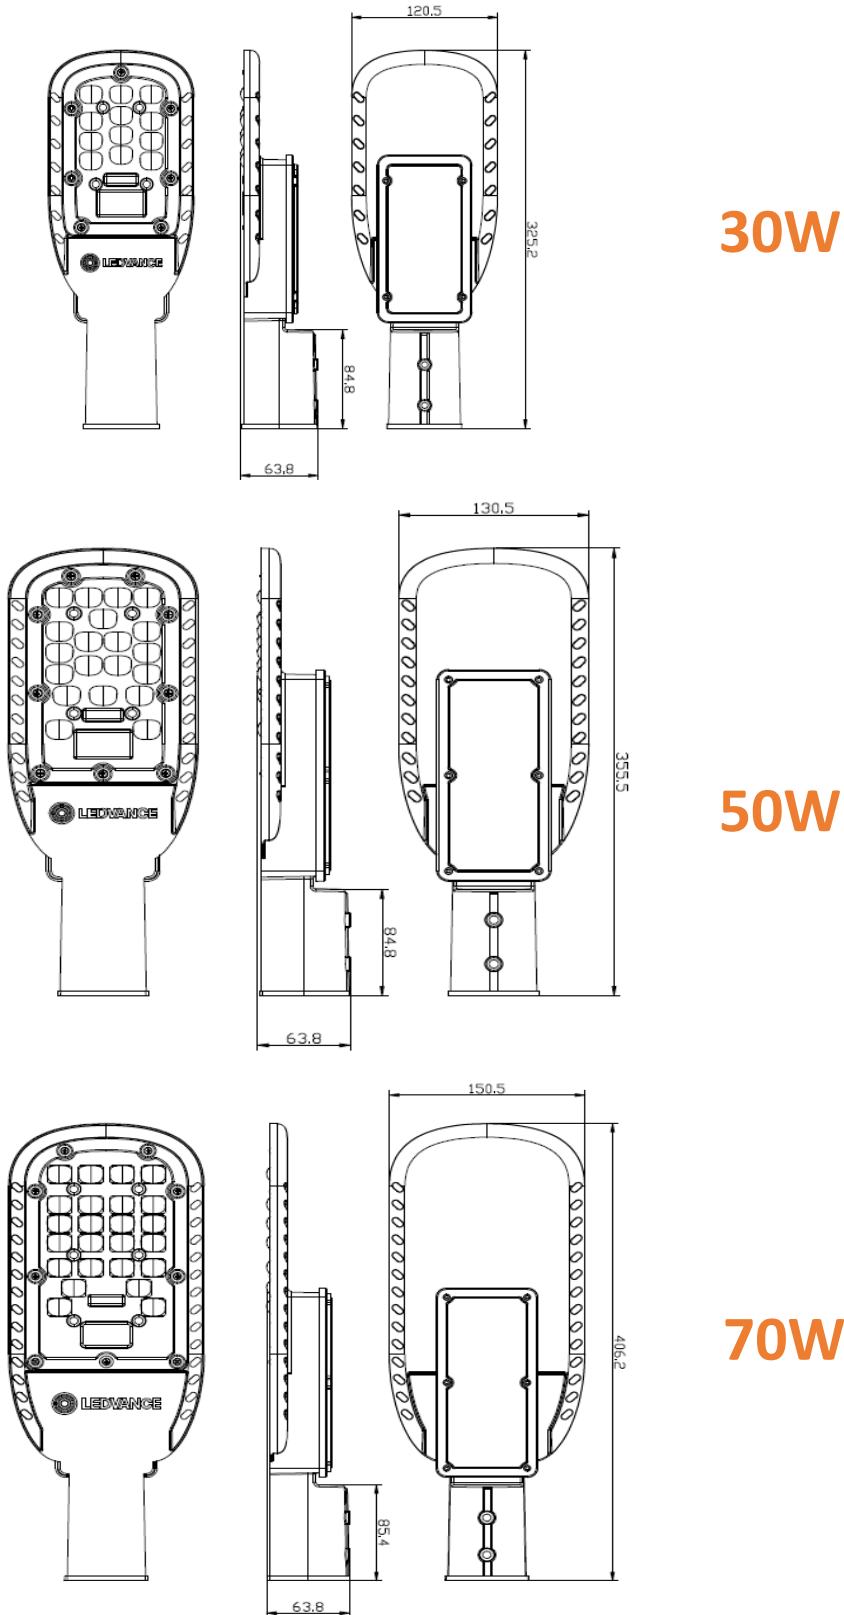

LEDVANCE® AREALIGHT

30W / 50W / 70W
4 000 K / 6 500 K

Beneficios

- ✓ Lente templado en policarbonato IP66 para una óptima distribución de luz y alto flujo luminoso
- ✓ Estructura de aluminio fundido con protección IK08
- ✓ Garantía de 5 años
- ✓ Con protección contra sobretensiones de 10kV
- ✓ Se recomienda su montaje en brazos de 2" de diámetro

Bodegas

Aeropuertos

ECO
CLASS

NOM

Características del Producto

Potencia Nominal	30W	50W	70W
Flujo Luminoso	3 000 lm	5 000 lm	7 000 lm
Equivalencia	1x70W AM	1x100W AM	1x150W AM
Tensión Nominal	100-240 V~		
Frecuencia	50/60 Hz		
Eficiencia	100 lm/W		
Temperatura de Color	4 000 K / 6 500 K		
Índice de Reproducción de Color (IRC)	>80		
Factor de Potencia	>0.90		
Ángulo de Apertura	135° x 75°		
Vida Útil	50 000 h (L70 B50@50°C)		
Atenuable	No		
Índice de Protección	IP66		
Protección contra Impactos Mecánicos	IK08		
Garantía	5 años		
Mínima y Máxima Temperatura de Operación	-30~... +55°C		
Mínima y Máxima Temperatura de Almacenaje	-40~... +70°C		
Distorsión de Armónicas (THD)	<20%		
Supresor de Picos (SPD)	10 kV		
Material de la luminaria	Aluminio		
Lente	Policarbonato		

Datos del Producto

Clave	Descripción	Pieza Caja	Peso (g)	EAN 10	Dimensiones EAN10 (mm)	Peso EAN 10 (g)	EAN 40	Dimensiones EAN40 (mm)	Peso EAN 40 (g)
7015870	LEDVANCE AREALIGHT 30W 6500K	10	996	4058075259218	366X94X168	1100	4058075259225	495x380x355	12000
7015871	LEDVANCE AREALIGHT 50W 6500K	10	1331	4058075259232	396X91X178	1520	4058075259249	480x410x375	15900
7015872	LEDVANCE AREALIGHT 70W 6500K	8	1516	4058075259256	446X99X198	1716	4058075259263	460x415x415	14800
7015873	LEDVANCE AREALIGHT 30W 4000K	10	996	4058075259270	366X94X168	1100	4058075259287	495x380x355	12000
7015874	LEDVANCE AREALIGHT 50W 4000K	10	1331	4058075259294	396X91X178	1520	4058075259300	480x410x375	15900
7015875	LEDVANCE AREALIGHT 70W 4000K	8	1516	4058075259317	446X99X198	1716	4058075259324	460x415x415	14800

Dimensiones

Curva Iluminación-Distancia

30W

50W

70W