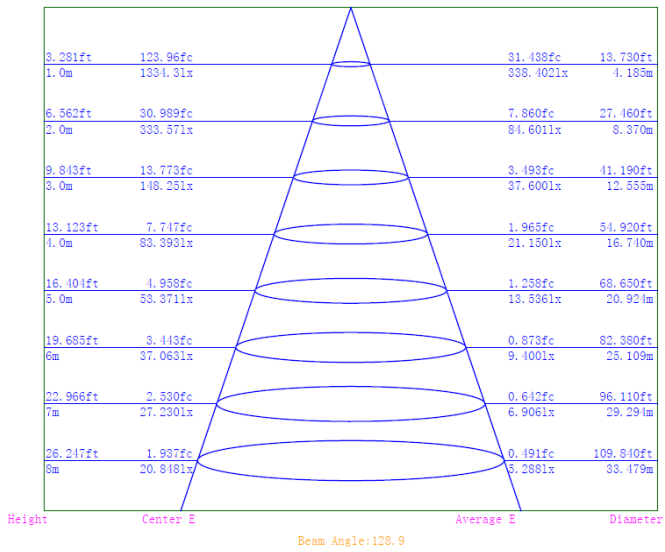

Bodegas

Aeropuertos

ECO
CLASS

NOM

Características del Producto

Potencia Nominal	30W	50W	70W
Flujo Luminoso	3 000 lm	5 000 lm	7 000 lm
Equivalencia	1x70W AM	1x100W AM	1x150W AM
Tensión Nominal	100-240 V~		
Frecuencia	50/60 Hz		
Eficiencia	100 lm/W		
Temperatura de Color	4 000 K / 6 500 K		
Índice de Reproducción de Color (IRC)	>80		
Factor de Potencia	>0.90		
Ángulo de Apertura	135° x 75°		
Vida Útil	50 000 h (L70 B50@50°C)		
Atenuable	No		
Índice de Protección	IP66		
Protección contra Impactos Mecánicos	IK08		
Garantía	5 años		
Mínima y Máxima Temperatura de Operación	-30~... +55°C		
Mínima y Máxima Temperatura de Almacenaje	-40~... +70°C		
Distorsión de Armónicas (THD)	<20%		
Supresor de Picos (SPD)	10 kV		
Material de la luminaria	Aluminio		
Lente	Policarbonato		

Datos del Producto

Clave	Descripción	Pieza Caja	Peso (g)	EAN 10	Dimensiones EAN10 (mm)	Peso EAN 10 (g)	EAN 40	Dimensiones EAN40 (mm)	Peso EAN 40 (g)
7015870	LEDVANCE AREALIGHT 30W 6500K	10	996	4058075259218	366X94X168	1100	4058075259225	495x380x355	12000
7015871	LEDVANCE AREALIGHT 50W 6500K	10	1331	4058075259232	396X91X178	1520	4058075259249	480x410x375	15900
7015872	LEDVANCE AREALIGHT 70W 6500K	8	1516	4058075259256	446X99X198	1716	4058075259263	460x415x415	14800
7015873	LEDVANCE AREALIGHT 30W 4000K	10	996	4058075259270	366X94X168	1100	4058075259287	495x380x355	12000
7015874	LEDVANCE AREALIGHT 50W 4000K	10	1331	4058075259294	396X91X178	1520	4058075259300	480x410x375	15900
7015875	LEDVANCE AREALIGHT 70W 4000K	8	1516	4058075259317	446X99X198	1716	4058075259324	460x415x415	14800

Dimensiones

Curva Iluminación-Distancia

30W

50W

70W