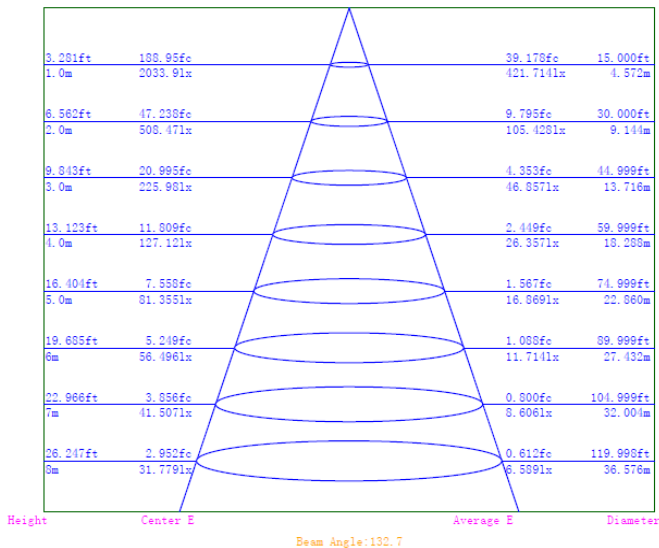

Datos del Producto

Clave	Descripción	Pieza Caja	Peso (g)	EAN 10	Dimensiones EAN10 (mm)	Peso EAN 10 (g)	EAN 40	Dimensiones EAN40 (mm)	Peso EAN 40 (g)
7015870	LEDVANCE AREALIGHT 30W 6500K	10	996	4058075259218	366X94X168	1100	4058075259225	495x380x355	12000
7015871	LEDVANCE AREALIGHT 50W 6500K	10	1331	4058075259232	396X91X178	1520	4058075259249	480x410x375	15900
7015872	LEDVANCE AREALIGHT 70W 6500K	8	1516	4058075259256	446X99X198	1716	4058075259263	460x415x415	14800
7015873	LEDVANCE AREALIGHT 30W 4000K	10	996	4058075259270	366X94X168	1100	4058075259287	495x380x355	12000
7015874	LEDVANCE AREALIGHT 50W 4000K	10	1331	4058075259294	396X91X178	1520	4058075259300	480x410x375	15900
7015875	LEDVANCE AREALIGHT 70W 4000K	8	1516	4058075259317	446X99X198	1716	4058075259324	460x415x415	14800

Dimensiones

Curva Iluminación-Distancia

30W

50W

70W