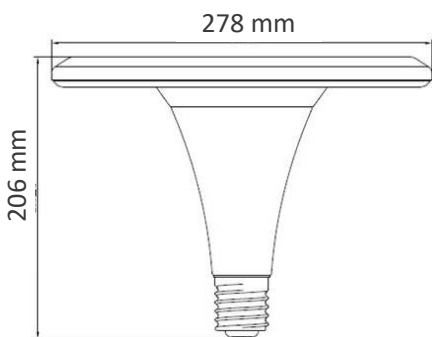

Ficha técnica

Código	7015435	7015436	7015437
Modelo	LED HO UFO 80W 6500K 8500lm BIV E40	LED HO UFO 92W 6500K 12000lm BIV E40	LED HO UFO 150W 6500K 18000lm BIV E40
Potencia nominal	80 W	92 W	150 W
Equivalencia Mercurio Alta Potencia	175 W	250 W	400 W
Tensión nominal	100 – 277 V	100 – 277 V	100 – 277 V
Corriente	650 – 297 mA	751 - 363 mA	1218 – 573 mA
Flujo luminoso	8 500 lm	12 000 lm	18 000 lm
Temperatura de color	6 500 K	6 500 K	6 500 K
Eficiencia luminosa	106 lm/W	130 lm/W	120 lm /W
Ángulo de apertura	90°	90°	90°
Temperatura de operación	-20° ~ 40°C	-20° ~ 40°C	-20° ~ 40°C
Índice de Reproducción de Color (IRC)	≥ 80	≥ 80	≥ 80
Factor de potencia	≥ 0.9	≥ 0.9	≥ 0.9
Base	E40	E40	E40
Vida útil (L70)	25 000 h	25 000 h	25 000 h
Ciclos de Encendido	12 500	12 500	12 500
Garantía	3 años	3 años	3 años
Cadena de seguridad	No	No	Si

Diseño técnico

80 W / 92 W