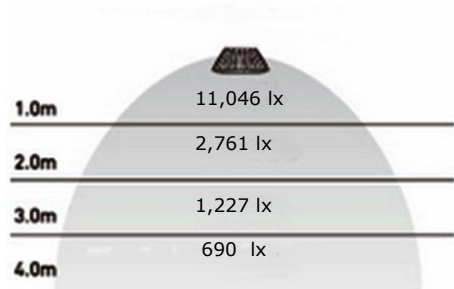

LED Spot Light

Especificaciones

Modelo	Potencia Consumo (W)	Entrada de voltaje (Vac)	Potencia Factor (P)	Flujo Luminoso (lm)	Color de Temperatura (K)	Índice de Reproducción de Color (Ra)	Peso (K g)	Angulo de Iluminación (Deg)	A prueba de agua
27A-L020702A-0W225	20	100 V ~ 240 V	0.53 ↑	743	2700	80 ↑	2.7	12	IP65

Iluminación

Perfil de la viga

Dimensión

產品尺寸 : 180*150*260mm