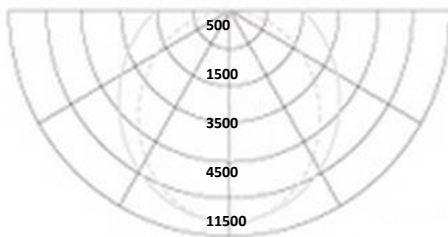

LED Spot Light

Especificaciones

Modelo	Potencia Consumo (W)	Entrada de voltaje (Vac)	Potencia Factor (P)	Flujo Luminoso (lm)	Color de Temperatura (K)	Índice de Reproducción de Color (Ra)	Peso (K g)	Angulo de Iluminación (Deg)	A prueba de agua
27A-L020702A-0W225	20	100 V ~ 240 V	0.53 ↑	743	2700	80 ↑	2.7	12	IP65

Iluminación

Perfil de la viga

Dimensión

產品尺寸 : 180*150*260mm