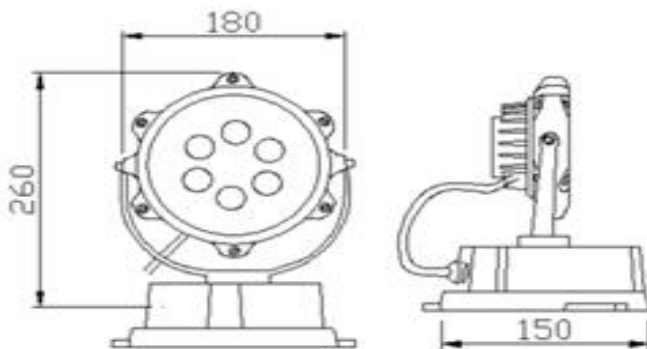

LED Spot Light

Especificaciones

Modelo	Potencia Consumo (W)	Entrada de voltaje (Vac)	Potencia Factor (P)	Flujo Luminoso (lm)	Color de Temperatura (K)	Índice de Reproducción de Color (Ra)	Peso (K g)	Angulo de Iluminación (Deg)	A prueba de agua
27A-L020702A-0W225	20	100 V ~ 240 V	0.53 ↑	743	2700	80 ↑	2.7	12	IP65

Iluminación

Perfil de la viga

Dimensión

產品尺寸 : 180*150*260mm